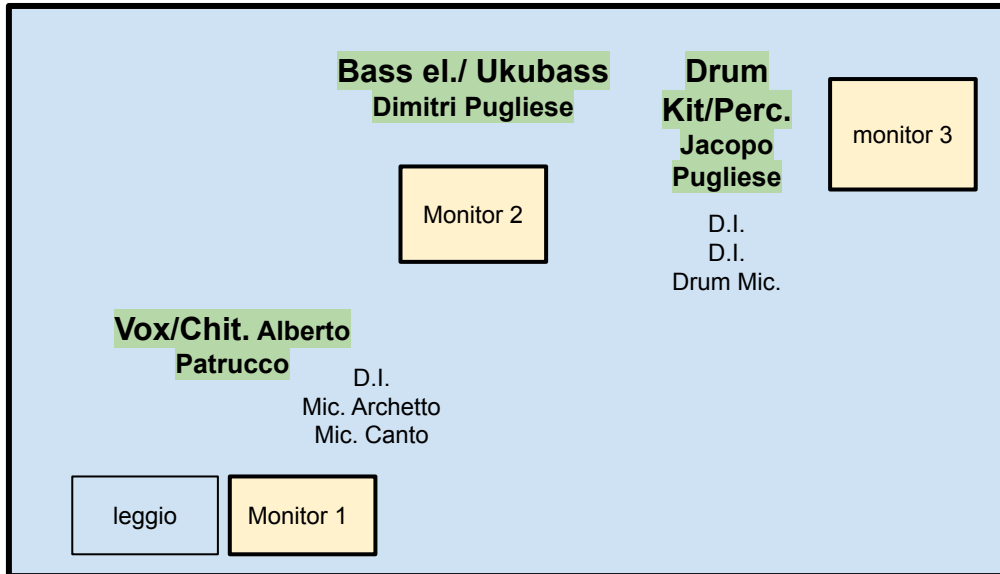

Alberto Patrucco "AbBrassens" stage plan

MONITOR	N° 3 Aux lines Pre fader equalizzabili. Si richiedono effetti e dinamiche su ogni canale. Mixer ed impianto adeguati alla situazione.
----------------	---

Si richiede:	
-	1 Archetto (Sennheiser o dpa) capsula omni color carne + sistema radio
-	1 Leggio
-	1 Asta Microfonica per Vox canto

N° CH	STRUMENTO	MIC.	D.I.	CH
1	Vox Parlato	Archetto (Sennheiser o dpa) capsula omni color carne + sistema radio		MONO
2	Vox Canto	Shure SM58		MONO
3	Chit. Acustica		MONO	
4	Bass/Ukubass			MONO
5	Kick 18"	Shure Beta 52A		MONO
6	Snare 14"	Shure SM57		MONO
7	Floor tom 14"	Shure Beta 56A		MONO
8	Cajon Bongos		MONO	
9	Cajon Snare		MONO	
10	Drum kit/Perc. OH L	AKG 451		STEREO
11	Drum kit/Perc. OH R	AKG 451		